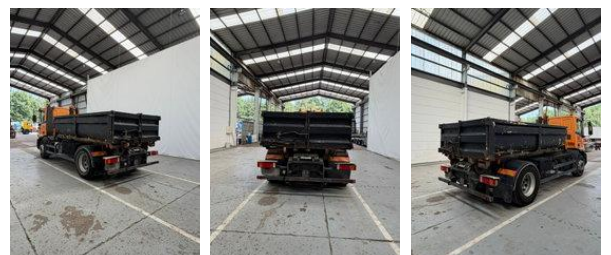

# Iveco EuroCargo 180 28

## Allgemeine Merkmale

Marke	Iveco
Modell	EuroCargo 180
Unterkategorie	Kipper
Zählerstand	419.207km
Baujahr	2004
Datum der Erstzulassung	26-05-2004
Farbe	Orange
Zustand	Gebraucht
Allgemeiner Zustand	Sehr gut
Kraftstoff	Diesel
Emissionsklasse	Euro 3
Referenz	SF081632

## Technische Spezifikationen

Anzahl der Achsen	2
Achsenkonfiguration	4x2
Übertragung	Schaltgetriebe
Vermögenswerte	280hp