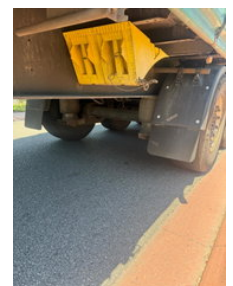

Kögel S24

Allgemeine Merkmale

Marke	Kögel
Unterkategorie	Schiebeplanenaufleger
Baujahr	2019
Datum der Erstzulassung	12-04-2019
Farbe	Grün
Zustand	Gebraucht
Allgemeiner Zustand	Sehr gut
Referenz	SF733219

Eigenschaften

Ledig gewicht	6.980kg
Zulässiges Gesamtgewicht	39.000kg

Kögel S24

Technische Spezifikationen

Anzahl der Achsen

3

Zubehör

- Antiblockiersystem
-
-