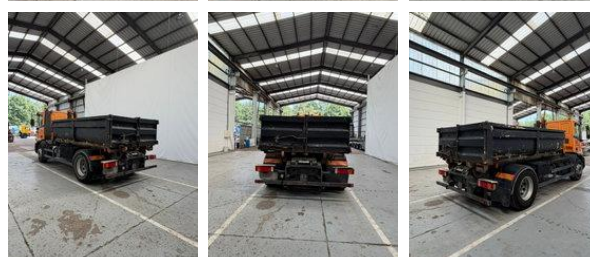

Iveco EuroCargo 180 28

Caratteristiche generali

Marca	Iveco
Modello	EuroCargo 180
Sottocategoria	Ribaltabile
Lettura del contatore	419.207km
Anno di costruzione	2004
Data della prima registrazione	26-05-2004
Colore	Arancia
Condizione	Usato
Stato generale	Molto bene
Carburante	Diesel
Classe di emissione	Euro 3
Riferimento	SF081632

Proprietà

Peso singolo	7.540kg
Peso lordo del veicolo	18.000kg
Cabina	Nata

Specifiche tecniche

Numero di assi	2
Configurazione degli assi	4x2
Trasmissione	Cambio manuale
Attività	280hp

Accessori

- Differential Lock
- Electric windows
- Anti-lock braking system
- Electrically operated windows
- Toolbox
- Radio/CD player
- Speed limiter
- Spotlights
- Visor
- Anti-lock braking system
- Electrically adjustable door mirrors