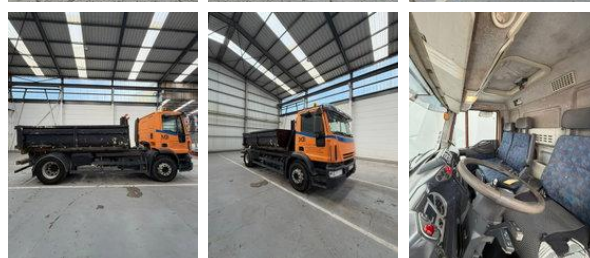

Iveco EuroCargo 180 28

Caratteristiche generali

Marca	Iveco
Modello	EuroCargo 180
Sottocategoria	Ribaltabile
Lettura del contatore	419.207km
Anno di costruzione	2004
Data della prima registrazione	26-05-2004
Colore	Arancia
Condizione	Usato
Stato generale	Molto bene
Carburante	Diesel
Classe di emissione	Euro 3
Riferimento	SF081632

Proprietà

Peso singolo	7.540kg
Peso lordo del veicolo	18.000kg
Cabina	Nata

Specifiche tecniche

Numero di assi	2
Configurazione degli assi	4x2
Trasmissione	Cambio manuale
Attività	280hp

Accessori

- Differential Lock
- Electric windows
- Anti-lock braking system
- Electrically operated windows
- Toolbox
- Radio/CD player
- Speed limiter
- Spotlights
- Visor
- Anti-lock braking system
- Electrically adjustable door mirrors