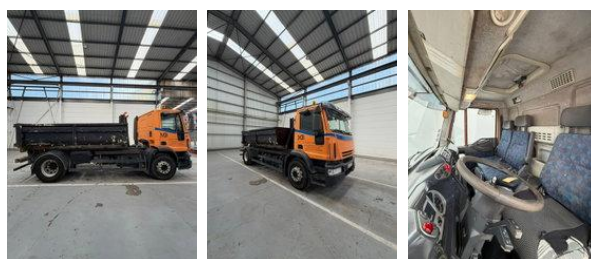

Iveco EuroCargo 180 28

Algemene kenmerken

Merk	Iveco
Model	EuroCargo 180
Subcategorie	Kipper
Tellerstand	419.207km
Bouwjaar	2004
Datum eerste registratie	26-05-2004
Kleur	Oranje
Conditie	Gebruikt
Algemene staat	Erg goed
Brandstof	Diesel
Emissieklasse	Euro 3
Referentie	SF081632

Eigenschappen

Ledig gewicht	7.540kg
GVW	18.000kg
Cabine	Nee

Technische specificaties

Aantal assen	2
Asconfiguratie	4x2
Transmissie	Handgeschakeld
Vermogen	280hp

Accessoires

- Differentieelblokkering
- Elektrische ramen
- ABS
- Elektrisch bedienbare ramen
- Gereedschapskist
- Radio/CD speler
- Snelheidsbegrenzer
- Verstralers
- Zonneklep
- Antiblokkeersysteem
- Elektrisch verstelbare buitenspiegels