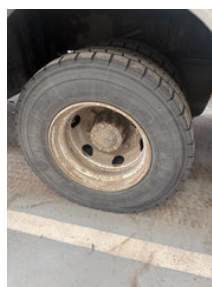

Renault Midlum 220 MEDISCHE VRACHTWAGEN /CAMION MEDICALE / MEDICAL TRUCK

Algemene kenmerken

Merk	Renault
Model	Midlum 220
Subcategorie	Overige vrachtwagens
Tellerstand	391.228km
Bouwjaar	2002
Datum eerste registratie	09-07-2002
Kleur	Wit
Conditie	Gebruikt
Algemene staat	Erg goed
Brandstof	Diesel
Emissieklasse	Euro 3
Referentie	SF248151

Eigenschappen

Ledig gewicht	9.420kg
---------------	---------

GVW	11.990kg
-----	----------

Cabine	Nee
--------	-----

Cilinder inhoud	6.174cc
-----------------	---------

Renault Midlum 220 MEDISCHE VRACHTWAGEN /CAMION MEDICALE / MEDICAL TRUCK

Technische specificaties

Aantal assen	2
Asconfiguratie	4x2
Transmissie	Handgeschakeld
Vermogen	158kw

Accessoires

- Elektrische ramen
- ABS
- Airconditioning
- Elektrisch bedienbare ramen
- Gereedschapskist
- Mistlampen
- Radio/CD speler
- Snelheidsbegrenzer
- Versterkte motorrem
- Verstralers
- Zonneklep
- Antiblokkeersysteem
- Elektrisch verstelbare buitenspiegels
- Spoilers