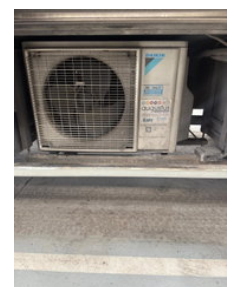

Renault Midlum 220 MEDISCHE VRACHTWAGEN /CAMION MEDICALE / MEDICAL TRUCK

Algemene kenmerken

Merk	Renault
Model	Midlum 220
Subcategorie	Overige vrachtwagens
Tellerstand	391.228km
Bouwjaar	2002
Datum eerste registratie	09-07-2002
Kleur	Wit
Conditie	Gebruikt
Algemene staat	Erg goed
Brandstof	Diesel
Emissieklasse	Euro 3
Referentie	SF248151

Eigenschappen

Ledig gewicht	9.420kg
---------------	---------

GVW	11.990kg
-----	----------

Cabine	Nee
--------	-----

Cilinder inhoud	6.174cc
-----------------	---------

Renault Midlum 220 MEDISCHE VRACHTWAGEN /CAMION MEDICALE / MEDICAL TRUCK

Technische specificaties

Aantal assen	2
Asconfiguratie	4x2
Transmissie	Handgeschakeld
Vermogen	158kw

Accessoires

- Elektrische ramen
- ABS
- Airconditioning
- Elektrisch bedienbare ramen
- Gereedschapskist
- Mistlampen
- Radio/CD speler
- Snelheidsbegrenzer
- Versterkte motorrem
- Verstralers
- Zonneklep
- Antiblokkeersysteem
- Elektrisch verstelbare buitenspiegels
- Spoilers